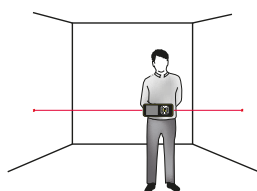

120m

Ref. **61662**