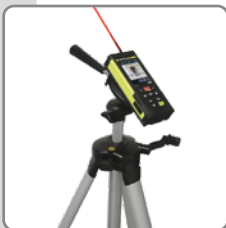

FLASH 30 | FLASH 60

- Filetto 1/4" per attacco treppiede
- Stelo estraibile per diagonale
- 4 funzioni Pitagora
- Precisione ± 2 mm
- Batterie alcaline
- 99 Memorie

30m

60m

Ref. **61130**

Ref. **61155**