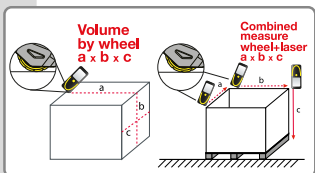

CAVETTO RICARICA
INCLUSO

60m

Ref. **61661**

Point 2 Point 60

- **Funzione Point to Point** : fornisce le distanze di 2 punti nello spazio
- **Rotella per misurare a contatto su corpi senza sporgenze alle estremità (es: scatole)**
- **Barra laser per allineamento**
- Inclinometro orizzontale / verticale
- Bolla elettronica
- Rotazione Schermo
- Filetto 1/4" per attacco treppiede
- Batterie ricaricabili estraibili
- Precisione ± 2 mm
- 6 funzioni Pitagora