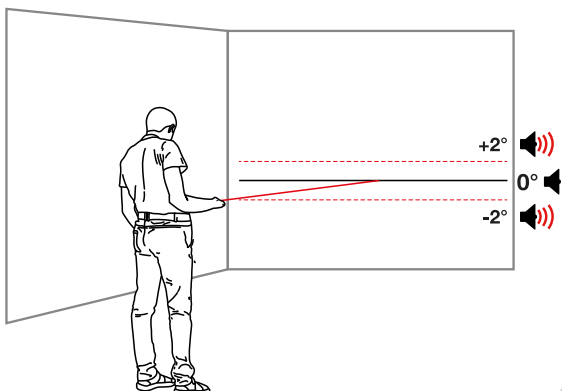

METRICA
MADE TO MEASURE

FLASH

MISURATORI LASER

HSA TECHNOLOGY

Horizontal Sound Assistant:

beep ripetitivi di allerta quando lo strumento è sostanzialmente orizzontale ($\pm 2^\circ$).

Lo strumento è dotato di **HSA Technology** (Horizontal - Sound - Assistant) un sistema di allerta automatico (beep continui ripetitivi ad alta frequenza) che entrano in funzione quando lo strumento si trova in posizione orizzontale ($\pm 2^\circ$) sia in fase di puntamento, sia in modalità di misura.

Quando lo strumento viene inclinato oltre la soglia di orizzontalità ($\pm 2^\circ$) il beep cessa.

mini 30

- 2 funzioni Pitagora
- **Precisione ± 3 mm**
- 50 Memorie
- **Batterie ricaricabili incorporate**
- **Tascabile**