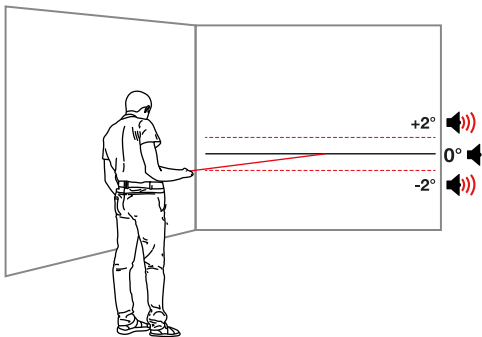

120m

Ref. **61662**