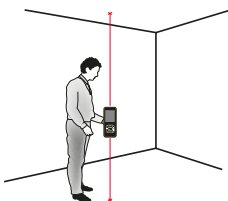

80m

Ref. **61180**

DOUBLE LASER INCLIGRAD 50

- Indica direttamente la misura da soffitto a terra
- Inclinometro orizzontale / verticale
- Rotazione dello schermo
- Portata 50m (interna):
30m (anteriore) + 20m (posteriore)
- Possibilità di selezionare solo il raggio anteriore o posteriore
- Batteria ricaricabile incorporata
- **Precisione ± 3 mm unidirezionale**
- 2 funzioni Pitagora
- 50 Memorie

50m

Ref. **61114**

DOUBLE 60+60 ALU

- **Esclusiva funzione HSA (Horizontal Sound Assistant)**
- **Portata 120m (interna): 60m (anteriore) + 60m (posteriore)**
- Possibilità di selezionare solo il raggio anteriore o posteriore
- **Corpo in alluminio**
- **Selezione dello schermo bianco e nero**
- **Magnete incorporato sul retro**
- Inclinometro orizzontale / verticale e Indicatore 0° e 90°
- Rotazione dello schermo
- Funzione Pittore stanze
- Precisione ± 2 mm unidirezionale
- 5 funzioni Pitagora
- Batteria ricaricabile incorporata

120m

Ref. **61662**

NEW

BASE MAGNETICA

SELEZIONE SCHERMO

c100

- Telecamera con mirino per puntare
- Inclinometro orizzontale / verticale e Bolla elettronica
- Esclusiva funzione HSA (Horizontal Sound Assistant)
- Squadretta per diagonali
- Tracciamento guidato
- **6 funzioni Pitagora**
- 100 Memorie
- Timer di misura
- Filetto 1/4" per attacco treppiede
- Precisione ± 2 mm
- Batterie ricaricabili estraibili